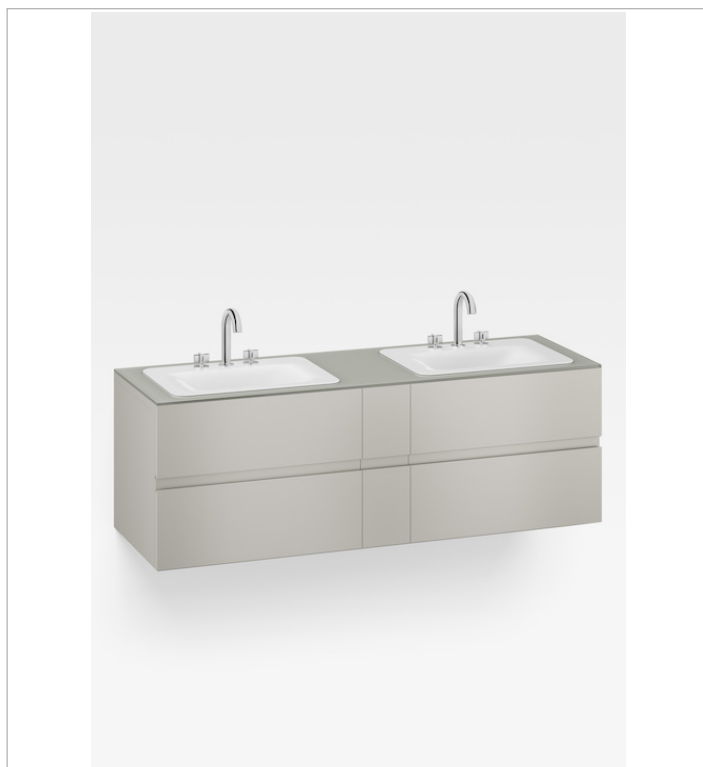

Questo mobile sospeso potenzia la sensazione di lusso, unendo freschezza ed eleganza, nonché offrendo soluzioni funzionali per qualsiasi tipo di spazio ed esigenza di immagazzinamento.

Modello pensato per lavabi da incasso sopra piano provvisti di rubinetteria da 1-3 fori (cod. A3270C2..0, cod. A3270C2..2, o cod. A3270C2..3) che offre un'infinità di combinazioni con svariate tipologie di rubinetti. Inoltre, contiene quattro cassetti con chiusura soft-close: quelli superiori sono più capienti grazie al sistema con sifone a ingombro minimo e alla presenza di vari scomparti, mentre quelli inferiori sono personalizzabili grazie all'aggiunta di svariati organizer e vassoi di diverse misure appositamente progettati a tal fine (cod. A856540128, cod. A856541128 e cod. A856542128).

Nero è una finitura robusta dalle tonalità scure, capace di conferire un tocco di sobrietà e sofisticatezza al mobile per bagno. Inoltre, si sposa alla perfezione con i lavabi rifiniti Dark Metallic o Shagreen Dark Metallic.

## Compatibili con

A3270C2..0 Lavabo da incasso sopra piano 660 mm per miscelatore monoforo

A3270C2..2 Lavabo da incasso sopra piano 660 mm per miscelatore a 2 fori

A3270C2..3 Lavabo da incasso sopra piano 660 mm per miscelatore a 3 fori

## Disegni tecnici

Mobile sospeso 1800 mm per 2 lavabi da incasso sopra piano e miscelatori per montaggio orizzontale

Ref. A857196...