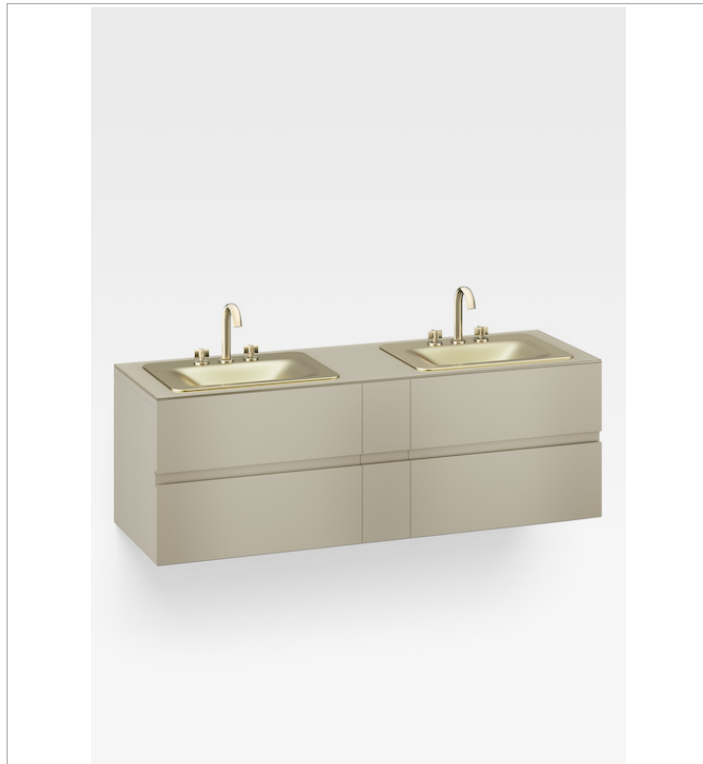

Questo mobile sospeso potenzia la sensazione di lusso, unendo freschezza ed eleganza, nonché offrendo soluzioni funzionali per qualsiasi tipo di spazio ed esigenza di immagazzinamento.

Modello pensato per lavabi da incasso sopra piano provvisti di rubinetteria da 1-3 fori (cod. A3270C2..0, cod. A3270C2..2, o cod. A3270C2..3) che offre un'infinità di combinazioni con svariate tipologie di rubinetti. Inoltre, contiene quattro cassetti con chiusura soft-close: quelli superiori sono più capienti grazie al sistema con sifone a ingombro minimo e alla presenza di vari scomparti, mentre quelli inferiori sono personalizzabili grazie all'aggiunta di svariati organizer e vassoi di diverse misure appositamente progettati a tal fine (cod. A856540128, cod. A856541128 e cod. A856542128).

Nero è una finitura robusta dalle tonalità scure, capace di conferire un tocco di sobrietà e sofisticatezza al mobile per bagno. Inoltre, si sposa alla perfezione con i lavabi rifiniti Dark Metallic o Shagreen Dark Metallic.

## Compatibili con

A3270C2..0 Lavabo da incasso sopra piano 660 mm per miscelatore monoforo

A3270C2..2 Lavabo da incasso sopra piano 660 mm per miscelatore a 2 fori

A3270C2..3 Lavabo da incasso sopra piano 660 mm per miscelatore a 3 fori

## Disegni tecnici

Mobile sospeso 1800 mm per 2 lavabi da incasso sopra piano e miscelatori per montaggio orizzontale

Ref. A857196...