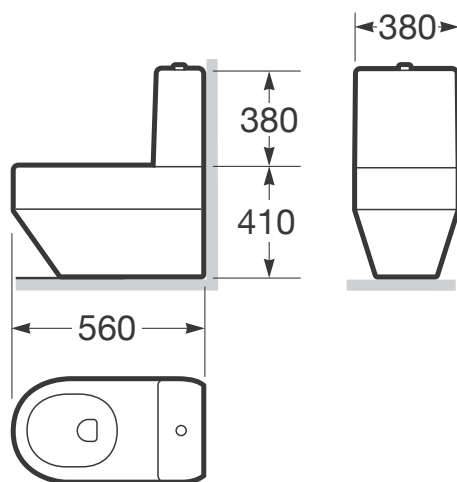

Forma: Tondo
 Kit di fissaggio: Incluso
 Sistema di scarico: A cacciata
 Tipo di installazione: A pavimento
 Tipo di valvola di uscita: Orizzontale
 WeightKG: 45

Colori e finiture

Come ottenere il numero di riferimento?
 Sostituire il ".." con il codice di finitura desiderato dall'elenco seguente

	00 Glossy white
	91 Off-white
	R3 Greige

Dimensioni

Lunghezza: 560 mm.
 Larghezza: 380 mm.
 Altezza: 410 mm.

Compatibili con

A3410C0..0 Cassetta vaso doppio scarico da 3/4,5 litri
 A801C32..B Seduta e coprivaso con chiusura soft-close
 A8901900.. Placca a comando elettronico per WC

Disegni tecnici

A3420C7..0

WC FS CC 710 BTW DUAL RIMLESS / 790x380