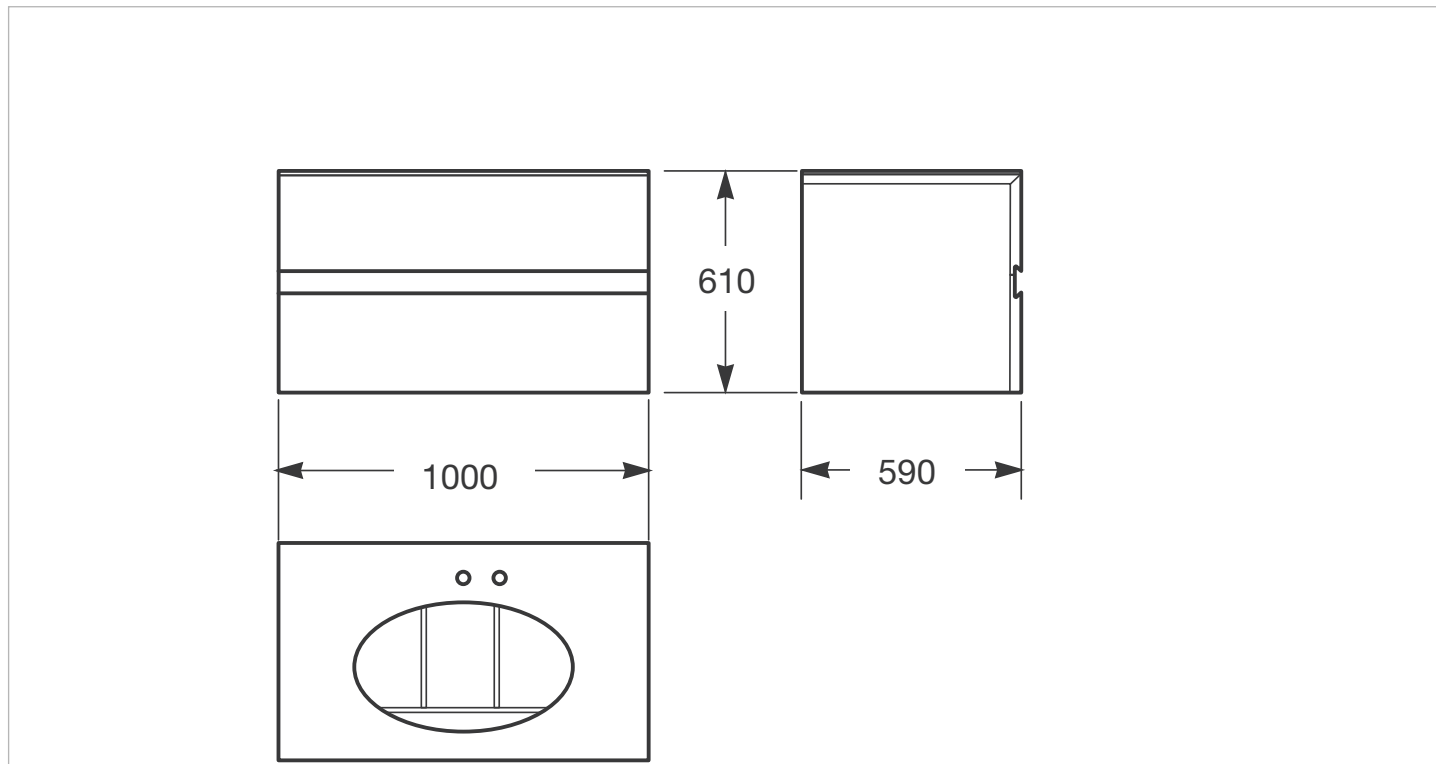

Dimensioni

Lunghezza: 590 mm.

Larghezza: 1000 mm.

Altezza: 610 mm.

Opzionale

A8567218... Pensile sospeso con anta a sinistra

A8567208... Pensile sospeso con anta a destra

Compatibili con

A856542128 Vassoio per organizer interno grande, solo per cassetto inferiore

A812220000 Specchio illuminato 980 x 1200 mm con funzione antiappannamento e trattamento Maxiclean

A812222000 Specchio illuminato 1534 x 1200 mm con funzione antiappannamento e trattamento Maxiclean

A812224000 Specchio 1734 x 1200 DALI

A8164550.. Portasciugamani a parete 394 x 75 mm

Disegni tecnici

Mobile sospeso 1000 mm per lavabo da incasso sottopiano e miscelatore per
montaggio orizzontale

Ref. A8567188..