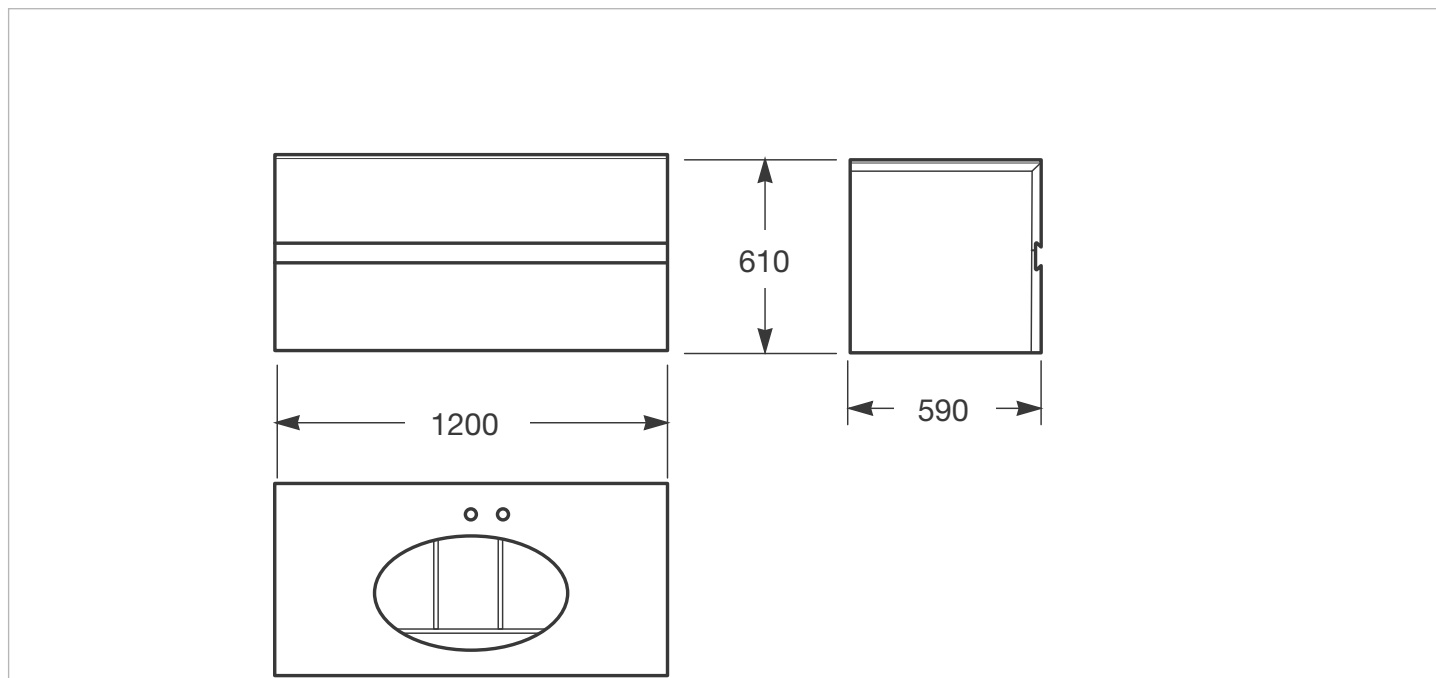

### Dimensioni

Lunghezza: 590 mm.

Larghezza: 1200 mm.

Altezza: 610 mm.

A856541128 Organizer interno grande, solo per cassetto inferiore

A856542128 Vassoio per organizer interno grande, solo per cassetto inferiore

A812221000 Specchio illuminato 1180 x 1200 mm con funzione antiappannamento e trattamento Maxiclean

A812223000 Specchio illuminato 1734 x 1200 mm con funzione antiappannamento e trattamento Maxiclean

A8164550.. Portasciugamani a parete 394 x 75 mm

Disegni tecnici

Mobile sospeso 1200 mm per lavabo da incasso sottopiano e miscelatore per  
montaggio orizzontale