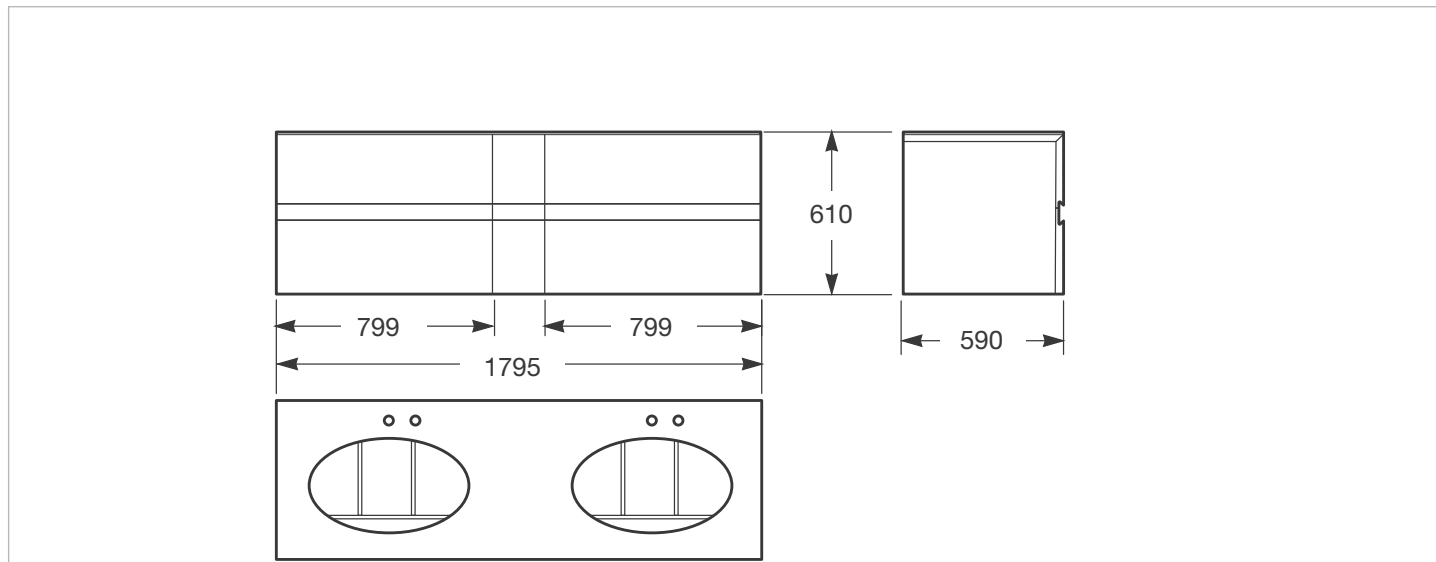

Dimensioni

Lunghezza: 590 mm.

Larghezza: 1800 mm.

Altezza: 610 mm.

Opzionale

A8567218... Pensile sospeso con anta a sinistra

A8567208... Pensile sospeso con anta a destra

A816627... Set da 3 accessori

A856542128 Vassoio per organizer interno grande, solo per cassetto inferiore

A812220000 Specchio illuminato 980 x 1200 mm con funzione antiappannamento e trattamento Maxiclean

A812221000 Specchio illuminato 1180 x 1200 mm con funzione antiappannamento e trattamento Maxiclean

A812223000 Specchio illuminato 1734 x 1200 mm con funzione antiappannamento e trattamento Maxiclean

A8164550.. Portasciugamani a parete 394 x 75 mm

Disegni tecnici

Mobile sospeso 1800 mm per 2 lavabi da incasso sottopiano e miscelatori per montaggio orizzontale