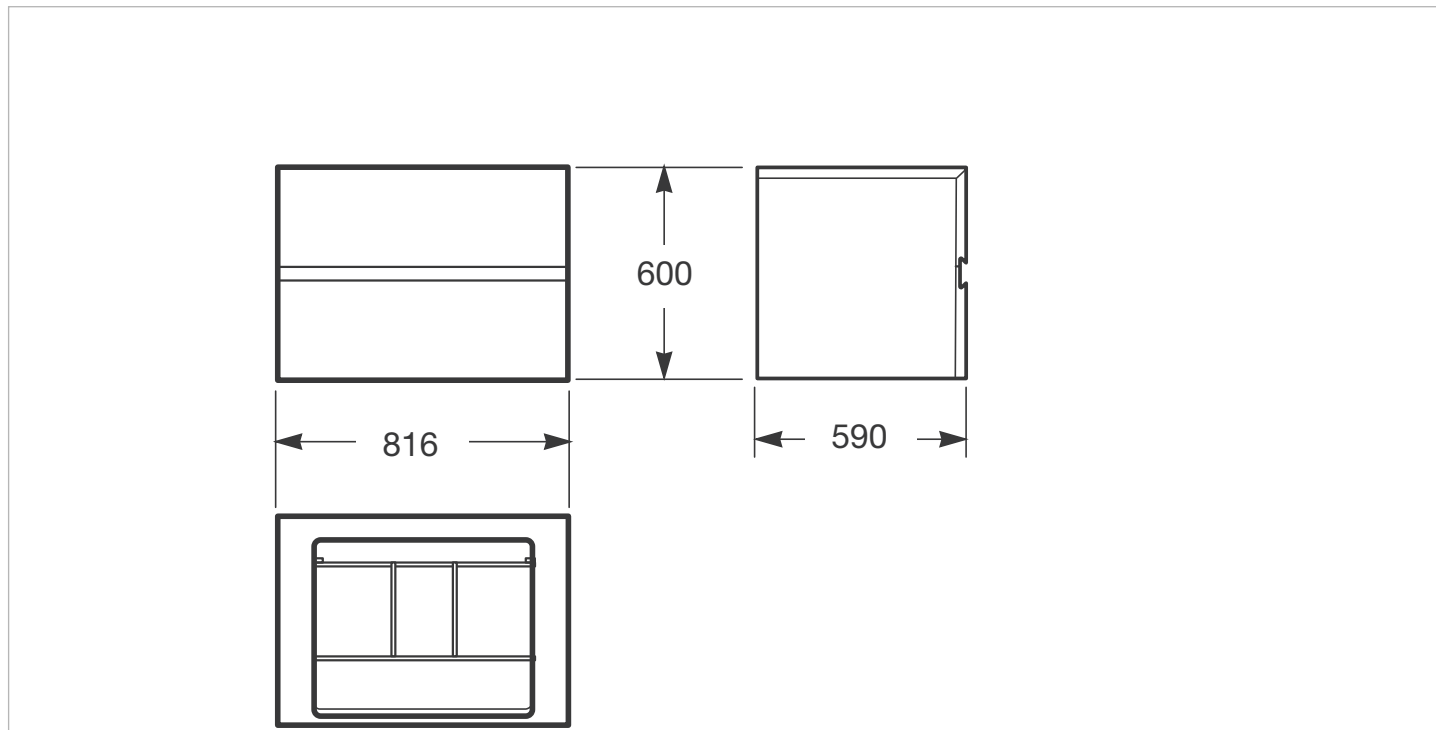

A812220000 Specchio illuminato 980 x 1200 mm con funzione antiappannamento e trattamento Maxiclean

A812224000 Specchio 1734 x 1200 DALI

A8164550.. Portasciugamani a parete 394 x 75 mm

A816453043 Contenitore portaoggetti quadrato con coperchio

A816452043 Contenitore portaoggetti rettangolare

Disegni tecnici

Mobile sospeso 816 mm per lavabo da incasso sopra piano e miscelatore per
montaggio orizzontale

Ref. A8567098..