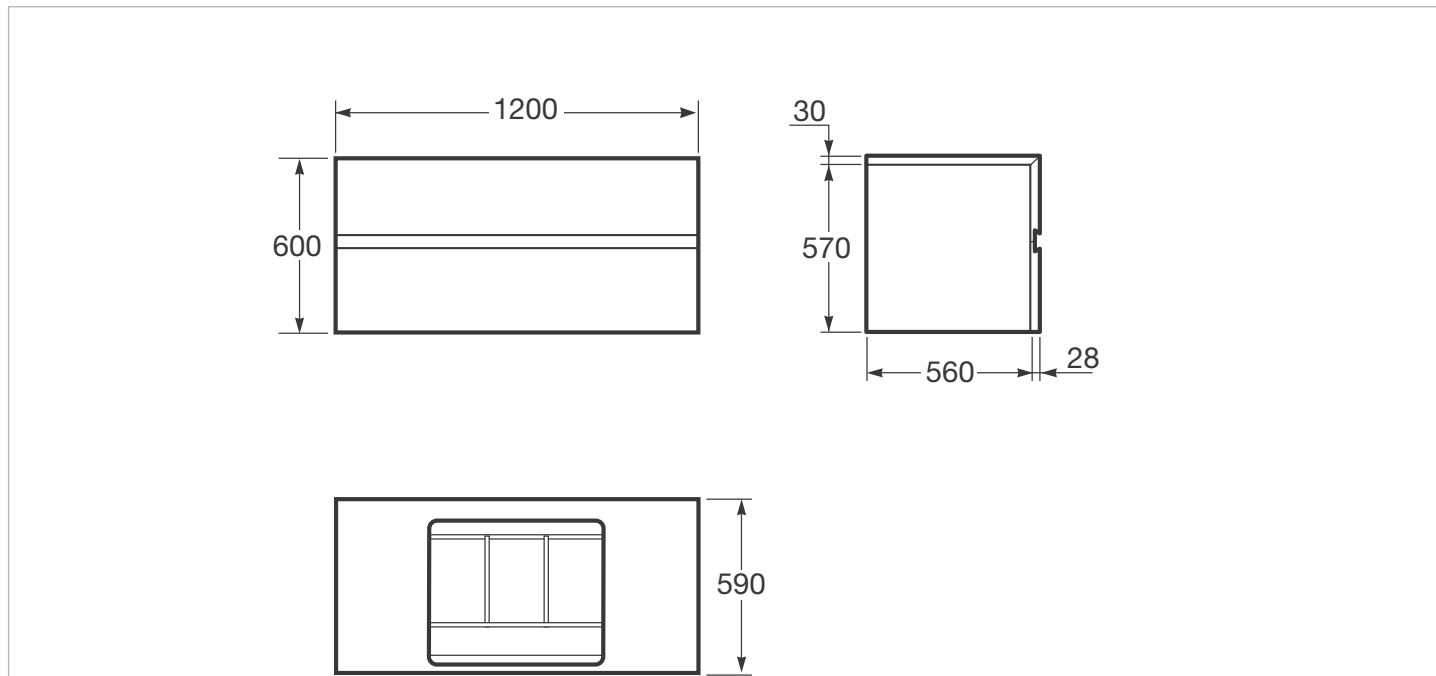

Dimensioni

Lunghezza: 588 mm.

Larghezza: 1200 mm.

Altezza: 600 mm.

Opzionale

A8567218... Pensile sospeso con anta a sinistra

A8567208... Pensile sospeso con anta a destra

A816627... Set da 3 accessori

A856541128 Organizer interno grande, solo per cassetto inferiore

A856542128 Vassoio per organizer interno grande, solo per cassetto inferiore

A812221000 Specchio illuminato 1180 x 1200 mm con funzione antiappannamento e trattamento Maxiclean

A812223000 Specchio illuminato 1734 x 1200 mm con funzione antiappannamento e trattamento Maxiclean

A8164550.. Portasciugamani a parete 394 x 75 mm

Disegni tecnici

Mobile sospeso 1200 mm per lavabo da incasso sopra piano e miscelatore per
montaggio orizzontale