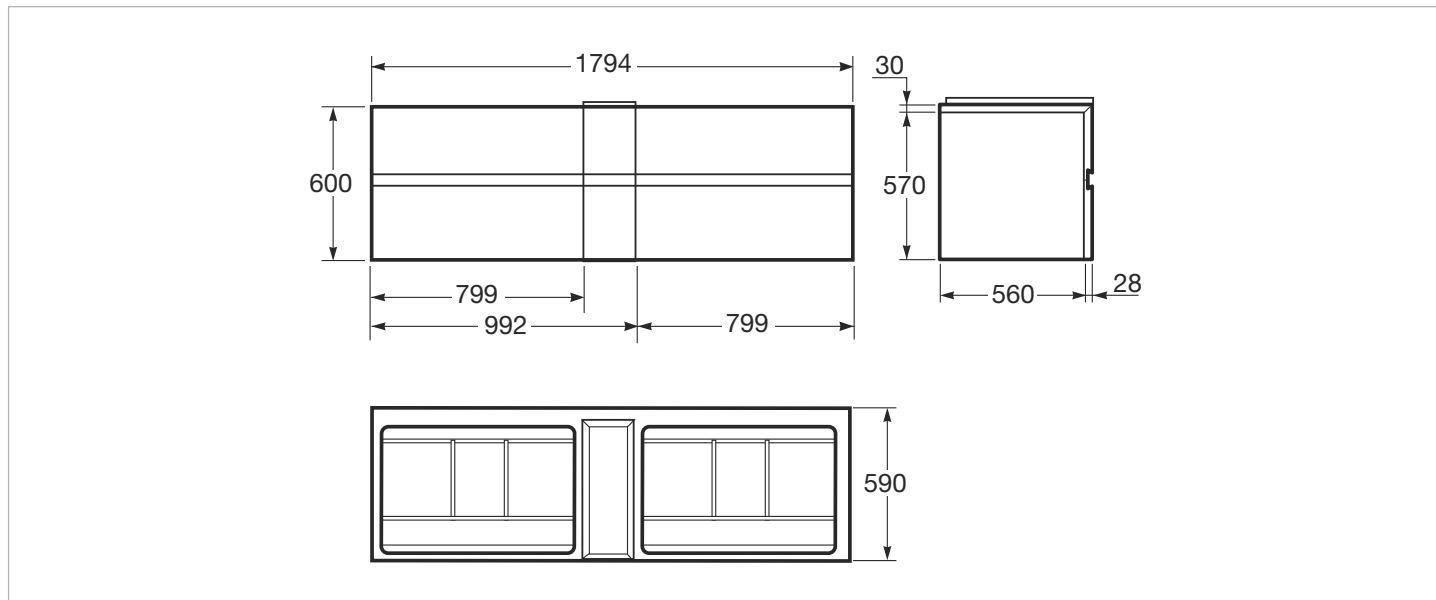

Dimensioni

Lunghezza: 588 mm.

Larghezza: 1800 mm.

Altezza: 600 mm.

Opzionale

A8567218... Pensile sospeso con anta a sinistra

A8567208... Pensile sospeso con anta a destra

A816627... Set da 3 accessori

A856541128 Organizer interno grande, solo per cassetto inferiore

A856542128 Vassoio per organizer interno grande, solo per cassetto inferiore

A812220000 Specchio illuminato 980 x 1200 mm con funzione antiappannamento e trattamento Maxiclean

A812221000 Specchio illuminato 1180 x 1200 mm con funzione antiappannamento e trattamento Maxiclean

A812223000 Specchio illuminato 1734 x 1200 mm con funzione antiappannamento e trattamento Maxiclean

A8164550.. Portasciugamani a parete 394 x 75 mm

Disegni tecnici

Mobile sospeso di 1800 mm per 2 lavabi da incasso sopra piano e miscelatori per montaggio orizzontale

Ref. A8565358..