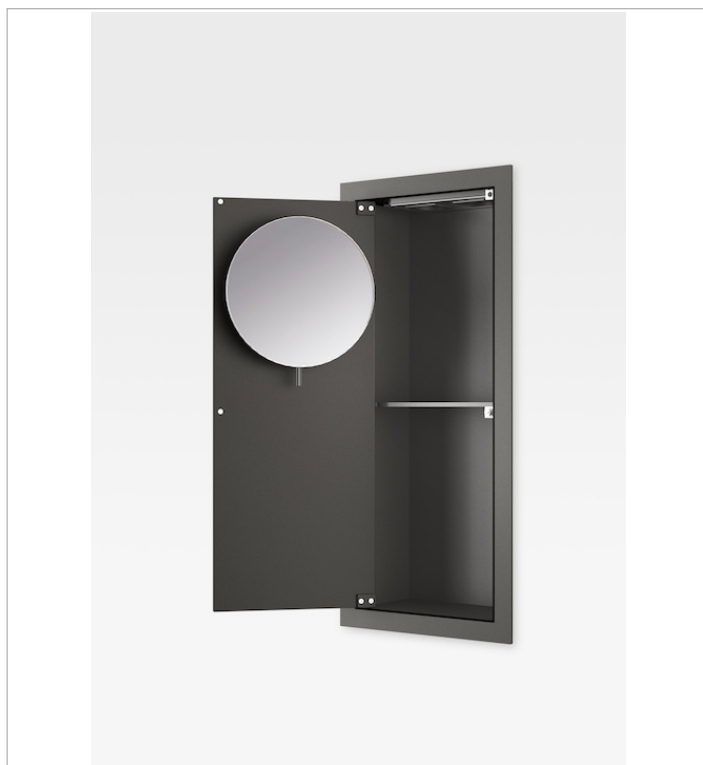

Armadio a incasso con specchio d'ingrandimento, prese di corrente, mensola e luce di cortesia. Anta a destra

Ref. A8164800..

Gli armadi a incasso della collezione Island per la zona del bagno dedicata alla bellezza uniscono una raffinata eleganza alla praticità senza tempo per creare così un sereno senso di ordine e sofisticata semplicità. L'interno degli armadi, preparato per soddisfare le più svariate esigenze di immagazzinamento, presenta sorprendenti dettagli, come lo specchio d'ingrandimento regolabile, una luce interna*, un ripiano e delle prese di corrente. * Trasformatore da 12 V/DC escluso. Questo armadio a incasso con anta a destra è disponibili nella stessa splendida gamma di finiture degli altri prodotti per garantire così la massima armonia in tutto il bagno: la finitura Silver così unica e raffinata, il Greige naturale così elegante e discreto, nonché la finitura Nero per aggiungere una nota audace e contemporanea di sottile sofisticatezza.

Combinazione porte e cassetti: 1 anta
 Grado di protezione contro l'intrusione della luce interna: IP 21
 Illuminazione interna
 Materiale: Alluminio, MDF
 Materiale scaffali: Rivestimento in legno naturale
 MirrorIntegratedMagnifyingMirror
 Scaffali interni: 1
 Sistema di chiusura e apertura: Spingere per aprire
 Struttura del mobile: Porte
 Tipo di installazione: Incasso
 Tipo di porta: a battente

Opzionale

A327760... Lavabo da incasso soprapiano 770 mm per miscelatore a 2 fori
 A5A3876... Miscelatore monocomando laterale per lavabo con salterello
 A8567158.. Mobile sospeso 1800 mm per 2 lavabi da incasso sottopiano e miscelatori per montaggio orizzontale
 A8565358.. Mobile sospeso di 1800 mm per 2 lavabi da incasso soprapiano e miscelatori per montaggio orizzontale

Disegni tecnici

Armadio a incasso con specchio d'ingrandimento, prese di corrente, mensola e luce di cortesia. Anta a destra

Ref. A8164800..

Armadio a incasso con specchio d'ingrandimento, prese di corrente, mensola e luce di cortesia. Anta a destra