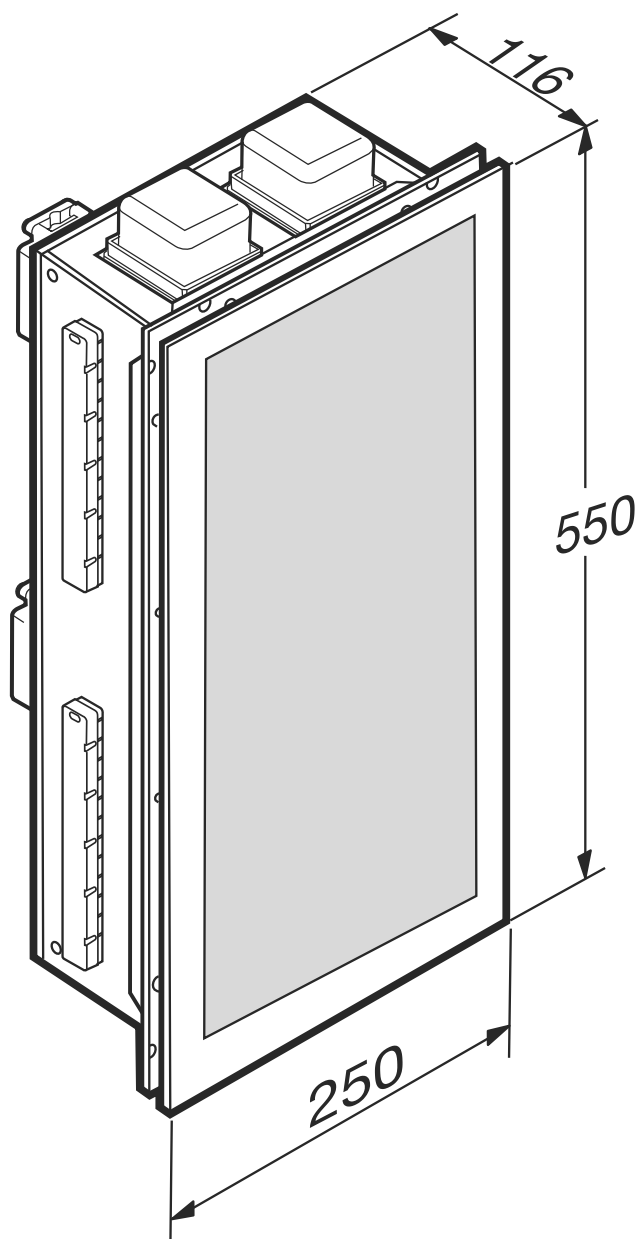

Disegni tecnici