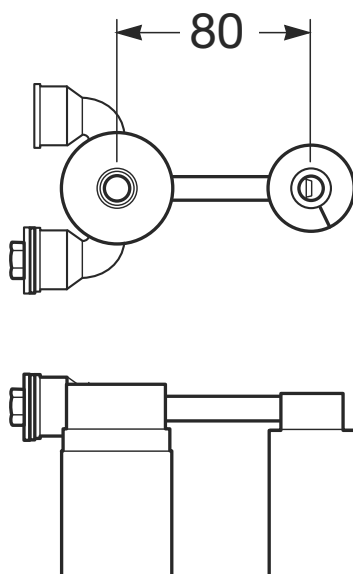

Questa doccia per igiene intima, dalle linee snelle e dalle magnifiche finiture, è perfettamente integrata nel bagno, per cui risulta essere l'accessorio perfetto per gli elementi in ottone della collezione capace oltretutto di fornire un'eccellente funzione nei bagni sprovvisti di bidet. Il miscelatore progressivo a incasso (cod. A5251636..) consente di regolare la temperatura, mentre il tubo da 800 mm assicura la praticità e facilità di uso del prodotto. Disponibile in quattro finiture: lo scintillante Cromato crea un'estetica fresca e moderna, il Greige caldo dà una sensazione più discreta e sofisticata, la finitura Nero aggiunge una nota audace e contemporanea, infine la Brushed Steel è perfetta per rifinire il bagno conferendogli un tocco unico e industriale.

Portata (L/min - 3 bar): 2,5

Punto di applicazione: Bidet

Tipo di installazione: A parete, Incasso

### Compatibili con

A346767... Vaso sospeso

A801762... Seduta laccata con chiusura soft-close Supralit® e coprivaso per vaso sospeso

A5251636.. Componente integrato per doccia di igiene intima con miscelatore progressivo a incasso

Disegni tecnici

A5A6476