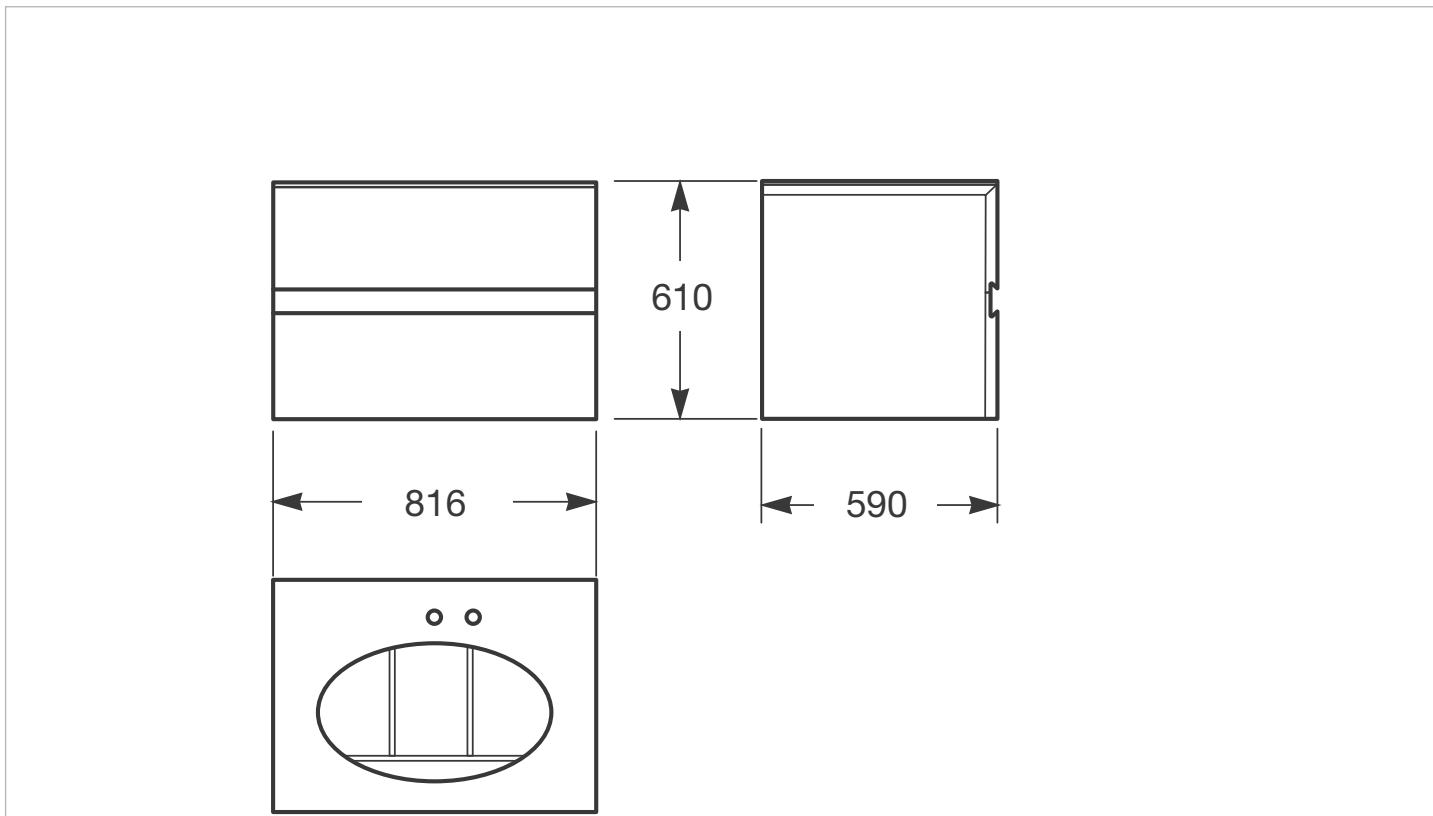

Dibujos técnicos