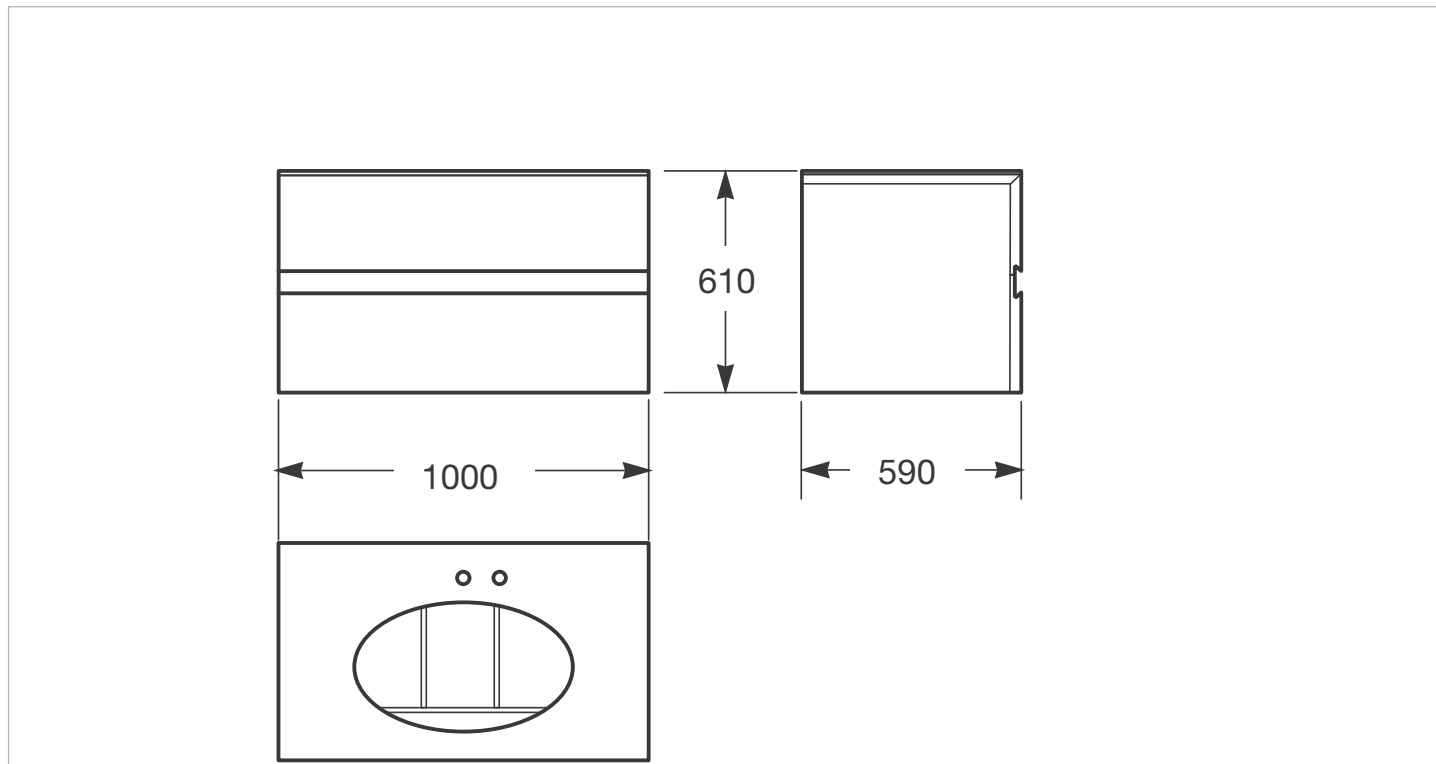

Dibujos técnicos