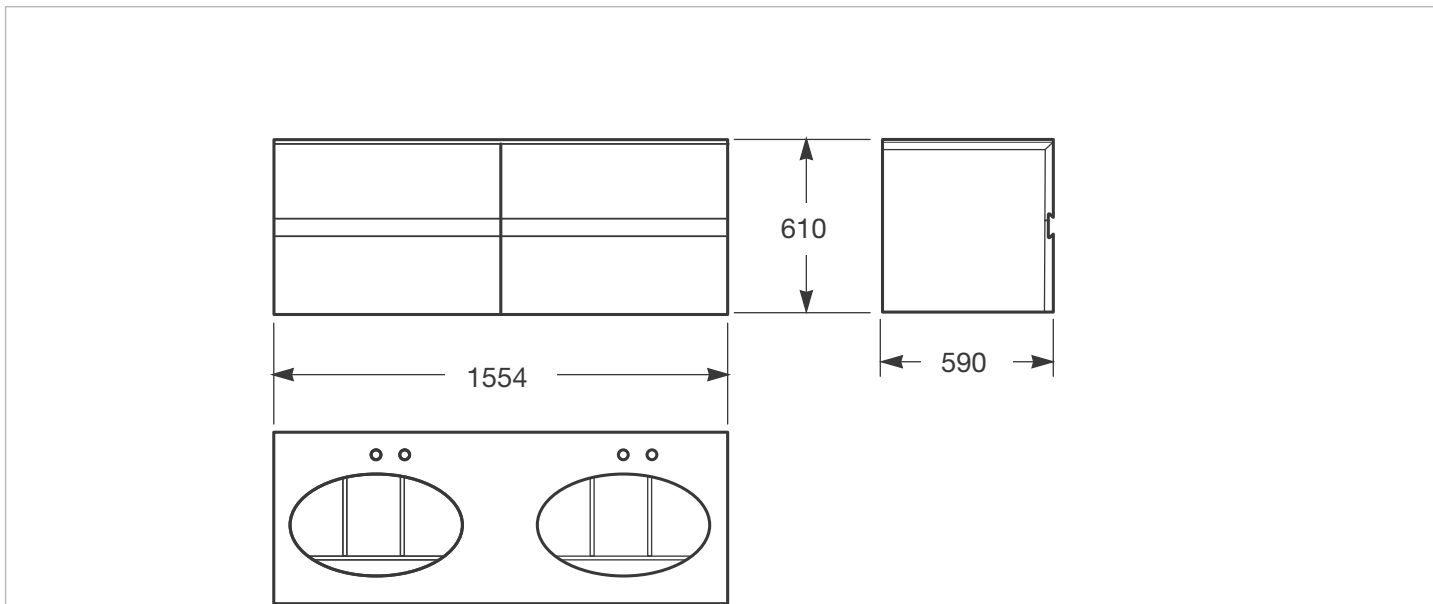

20 Mueble greige y encimera greige

21 Mueble nero y encimera nero

Dimensiones

Longitud: 590 mm.

Anchura: 1550 mm.

Altura: 610 mm.

Opcional

A8567218... Mueble mural, apertura izquierda

A812222000 Espejo 1534 x 1200 mm con iluminación antivaho y tratamiento Maxiclean

A8164550.. Toallero mural 394 x 75 mm

Dibujos técnicos

Mueble suspendido de 1550 mm para 2 lavabos bajo encimera y grifería de repisa para lavabo