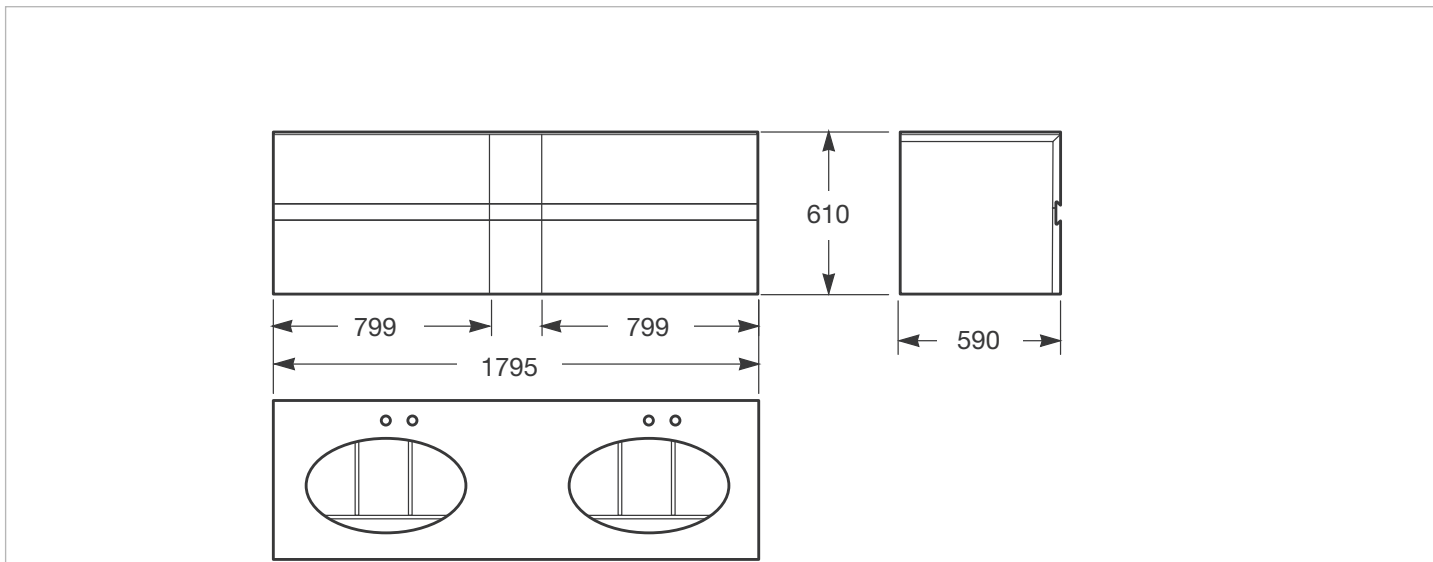

Dibujos técnicos