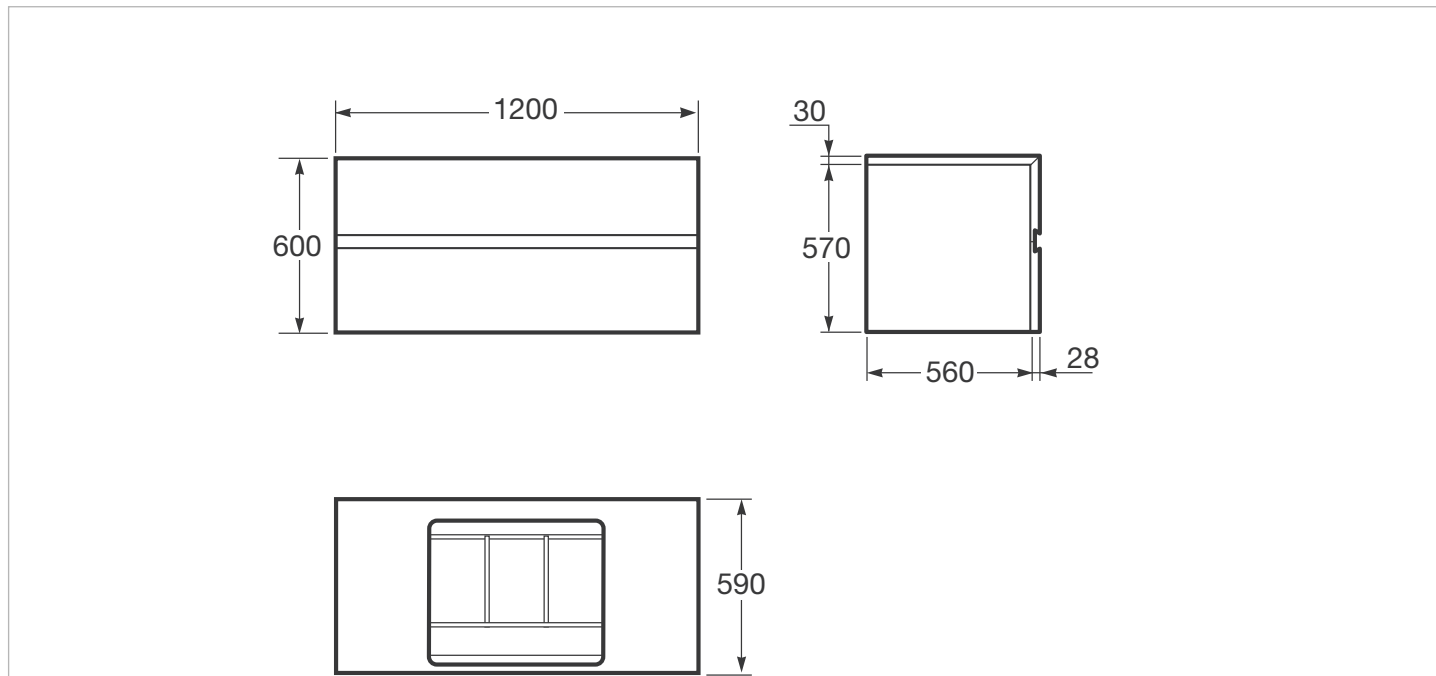

Dibujos técnicos