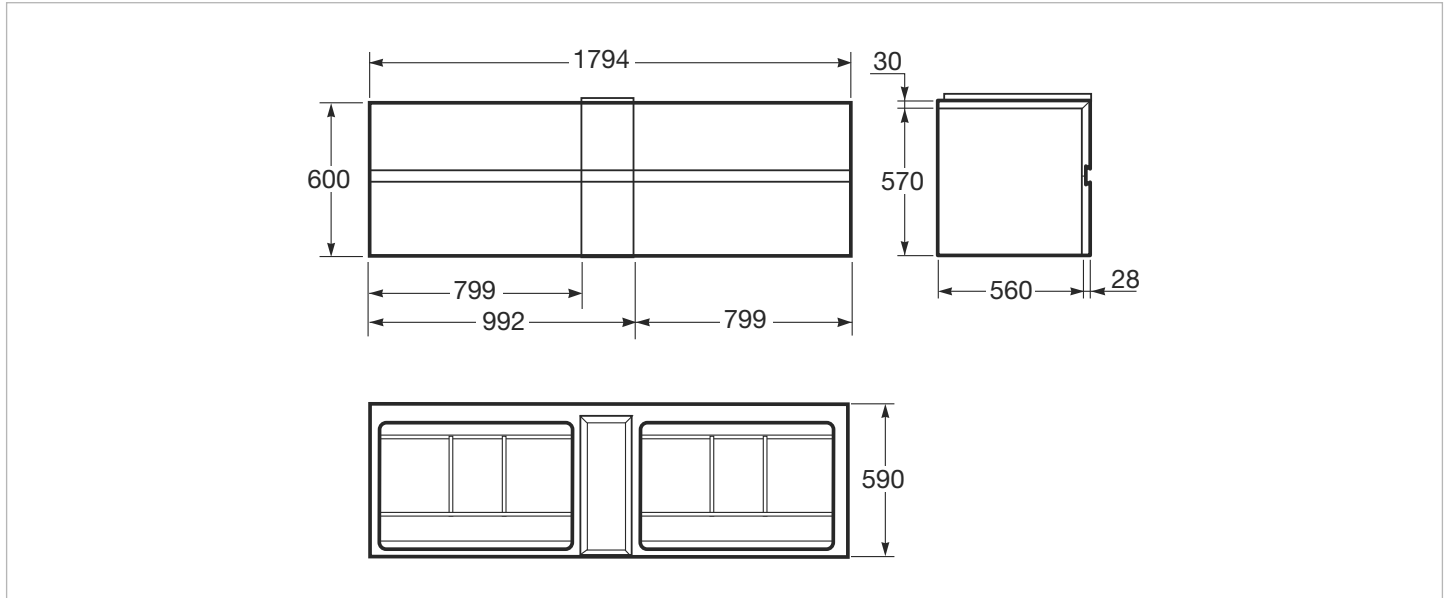

Dibujos técnicos