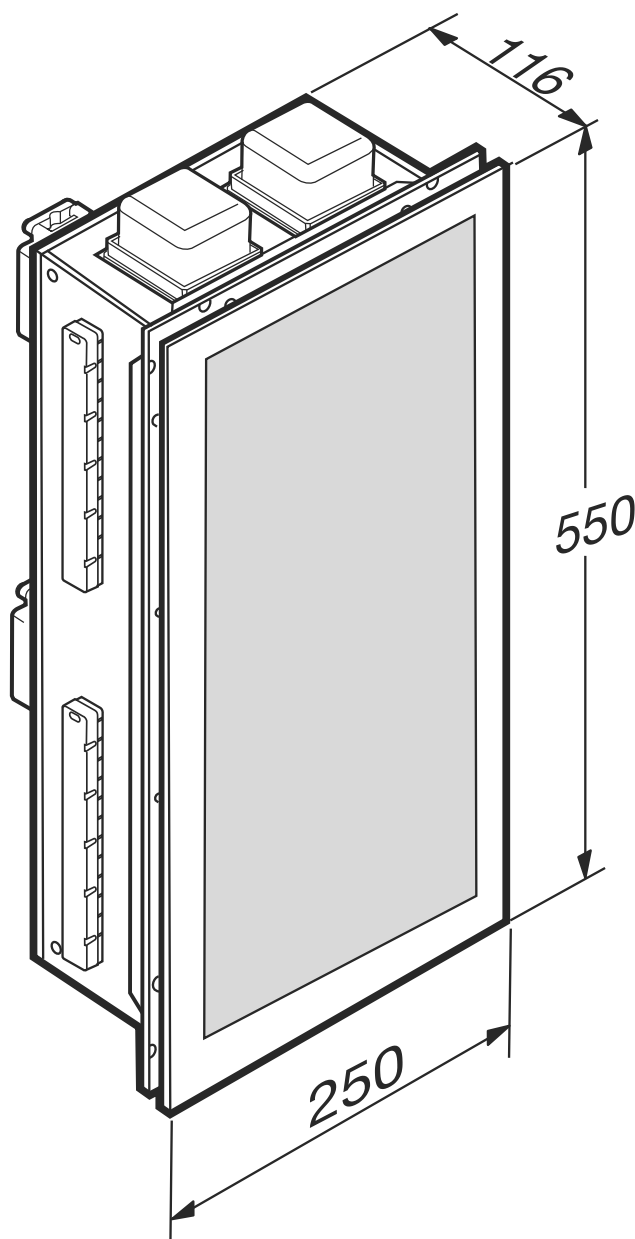

Reemplace el ".." con el código de acabado deseado de la lista a continuación

39 Nero

40 Greige

41 Silver

Dimensiones

Longitud: 116 mm.

Anchura: 250 mm.

Altura: 550 mm.

Opcional

A327760... Lavabo de encimera de 770 mm con 2 orificios para grifería.

A5A3876... Mezclador monomando para lavabo con desagüe automático

A8567158.. Mueble suspendido de 1800 mm para 2 lavabos bajo encimera y grifería de repisa para lavabo

A8565358.. Mueble suspendido de 1800 mm para 2 lavabos de encimera y grifería de repisa para lavabo

Armario empotrado con espejo de aumento, tomas de corriente, estante y luz de cortesía. Puerta de apertura derecha

Ref. A8164800..

Dibujos técnicos

Armario empotrado con espejo de aumento, tomas de corriente, estante y luz de cortesía. Puerta de apertura derecha

Ref. A8164800..

Armario empotrado con espejo de aumento, tomas de corriente, estante y luz de cortesía. Puerta de apertura derecha