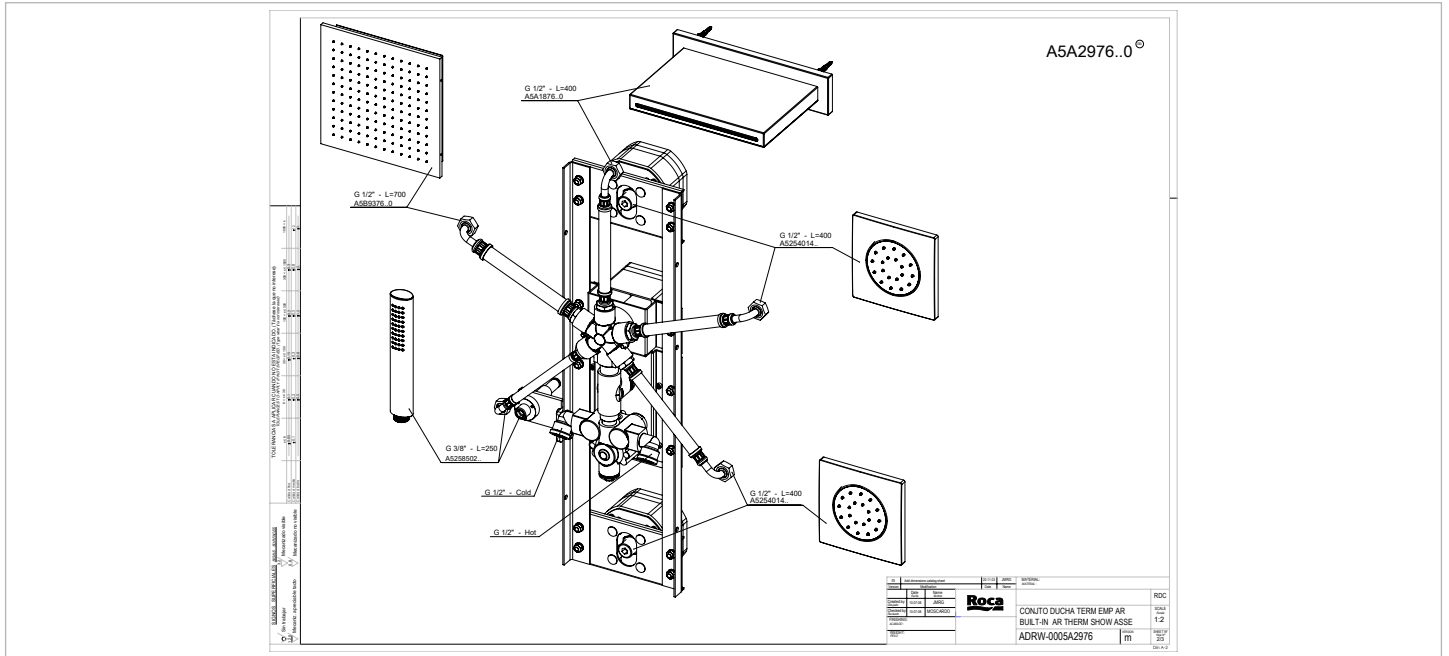

Mezclador termostático empotrado para ducha de 5 funciones con ducha teléfono, flexible de 1,7 m y 2 jets Ref. A5A2976...

Este mezclador termostático empotrado para ducha es otro elemento del baño con un diseño de líneas esbeltas y elegantes que incorpora 5 funciones de wellness. La ducha teléfono y los dos jets adicionales vienen de serie, por lo que solo tendrá que decidir entre el efecto natural de la cascada mural (Ref. A5A1876..0) o la relajante sensación de suave lluvia del rociador de techo empotrable (Ref. A5B9376..0 o A5B9276..0) (venta por separado). La grifería Armani/Roca incorpora el sistema antical Easy-Clean para garantizar un funcionamiento óptimo y un mantenimiento sencillo.

	C00 Chrome
	VC0 Greige
	VG0 Nero
	VS0 Brushed steel

Dimensiones

Longitud: 20 mm.
 Anchura: 124 mm.
 Altura: 649 mm.

Opcional

- A373761... Plato de ducha 1300 mm
- A373763... Plato de ducha enrasado de 1100 mm
- A276128000 IN-DRAIN X3 650 mm - Kit de desagüe
- A276129000 IN-DRAIN X3 750 mm - Kit de desagüe
- A276130000 IN-DRAIN X3 850 mm - Kit de desagüe
- A276131000 IN-DRAIN X3 950 mm - Kit de desagüe

Compatible con

- A5B9376... Rociador de techo 450 x 450 mm
- A5B9276... Rociador de techo 197 x 197 mm
- A5A1876... Cascada mural

Mezclador termostático empotrado para ducha de 5 funciones con ducha teléfono, flexible de 1,7 m y 2 jets

Ref. A5A2976...

Dibujos técnicos

Mezclador termostático empotrado para ducha de 5 funciones con ducha teléfono, flexible de 1,7 m y 2 jets

Ref. A5A2976...