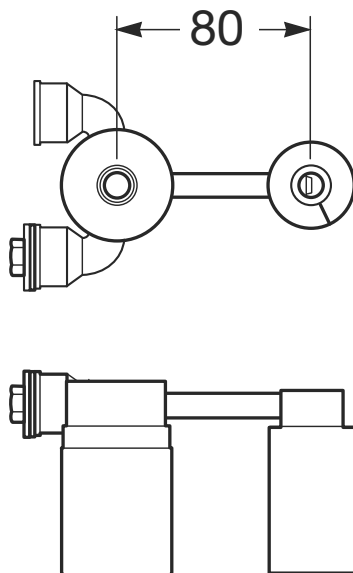

Elemento visible para ducha de higiene íntima con mezclador progresivo empotrado

Ref. A5258824..

Con su esbelta silueta e impecable acabado, esta ducha para higiene íntima combina a la perfección con los demás elementos del cuarto de baño y es el complemento ideal a la grifería de la colección, aportando una extraordinaria funcionalidad a aquellos espacios de baño que no disponen de bidé. El mezclador progresivo empotrado (Ref. A5251636..) permite controlar la temperatura y el flexible de 800 mm aporta facilidad de uso.

Caudal (l/min a 3 bares): 2,5
Lugar de instalación: Bidé
Tipo de instalación: Empotrada, Mural

Colores y acabados

¿Cómo obtener el número de referencia?
Reemplace el "." con el código de acabado deseado de la lista a continuación

	00 Chrome
	VC Greige
	VG Nero
	VS Brushed steel

Compatible con

A346767... Inodoro suspendido

A801762... Asiento con tapa de Supralit® lacada y caída amortiguada para inodoro suspendido

A5251636.. Elemento empotrado para ducha de higiene íntima con mezclador progresivo empotrado

Dibujos técnicos

A5A6476

Elemento visible para ducha de higiene íntima con mezclador progresivo empotrado

Ref. A5258824..