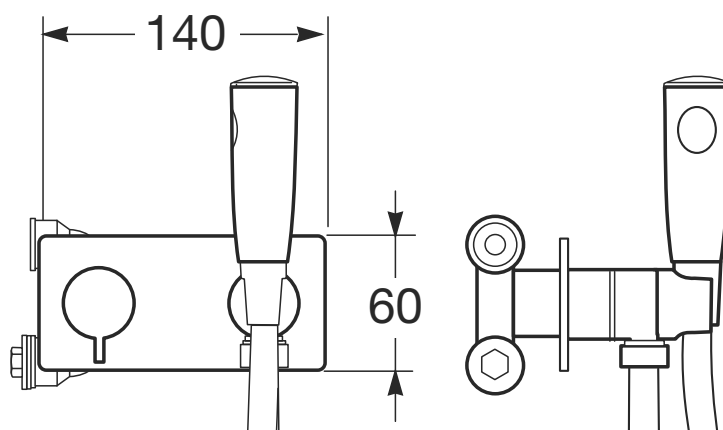

Elemento visible para ducha de higiene íntima con mezclador progresivo empotrado

Ref. A5258824..

Con su esbelta silueta e impecable acabado, esta ducha para higiene íntima combina a la perfección con los demás elementos del cuarto de baño y es el complemento ideal a la grifería de la colección, aportando una extraordinaria funcionalidad a aquellos espacios de baño que no disponen de bidé. El mezclador progresivo empotrado (Ref. A5251636..) permite controlar la temperatura y el flexible de 800 mm aporta facilidad de uso.

Caudal (l/min a 3 bares): 2,5
Lugar de instalación: Bidé
Tipo de instalación: Empotrada, Mural

Colores y acabados

¿Cómo obtener el número de referencia?
Reemplace el "." con el código de acabado deseado de la lista a continuación

	00 Chrome
	VC Greige
	VG Nero
	VS Brushed steel

Compatible con

A346767... Inodoro suspendido

A801762... Asiento con tapa de Supralit® lacada y caída amortiguada para inodoro suspendido

A5251636.. Elemento empotrado para ducha de higiene íntima con mezclador progresivo empotrado

Dibujos técnicos

A5A6476

Elemento visible para ducha de higiene íntima con mezclador progresivo empotrado

Ref. A5258824..