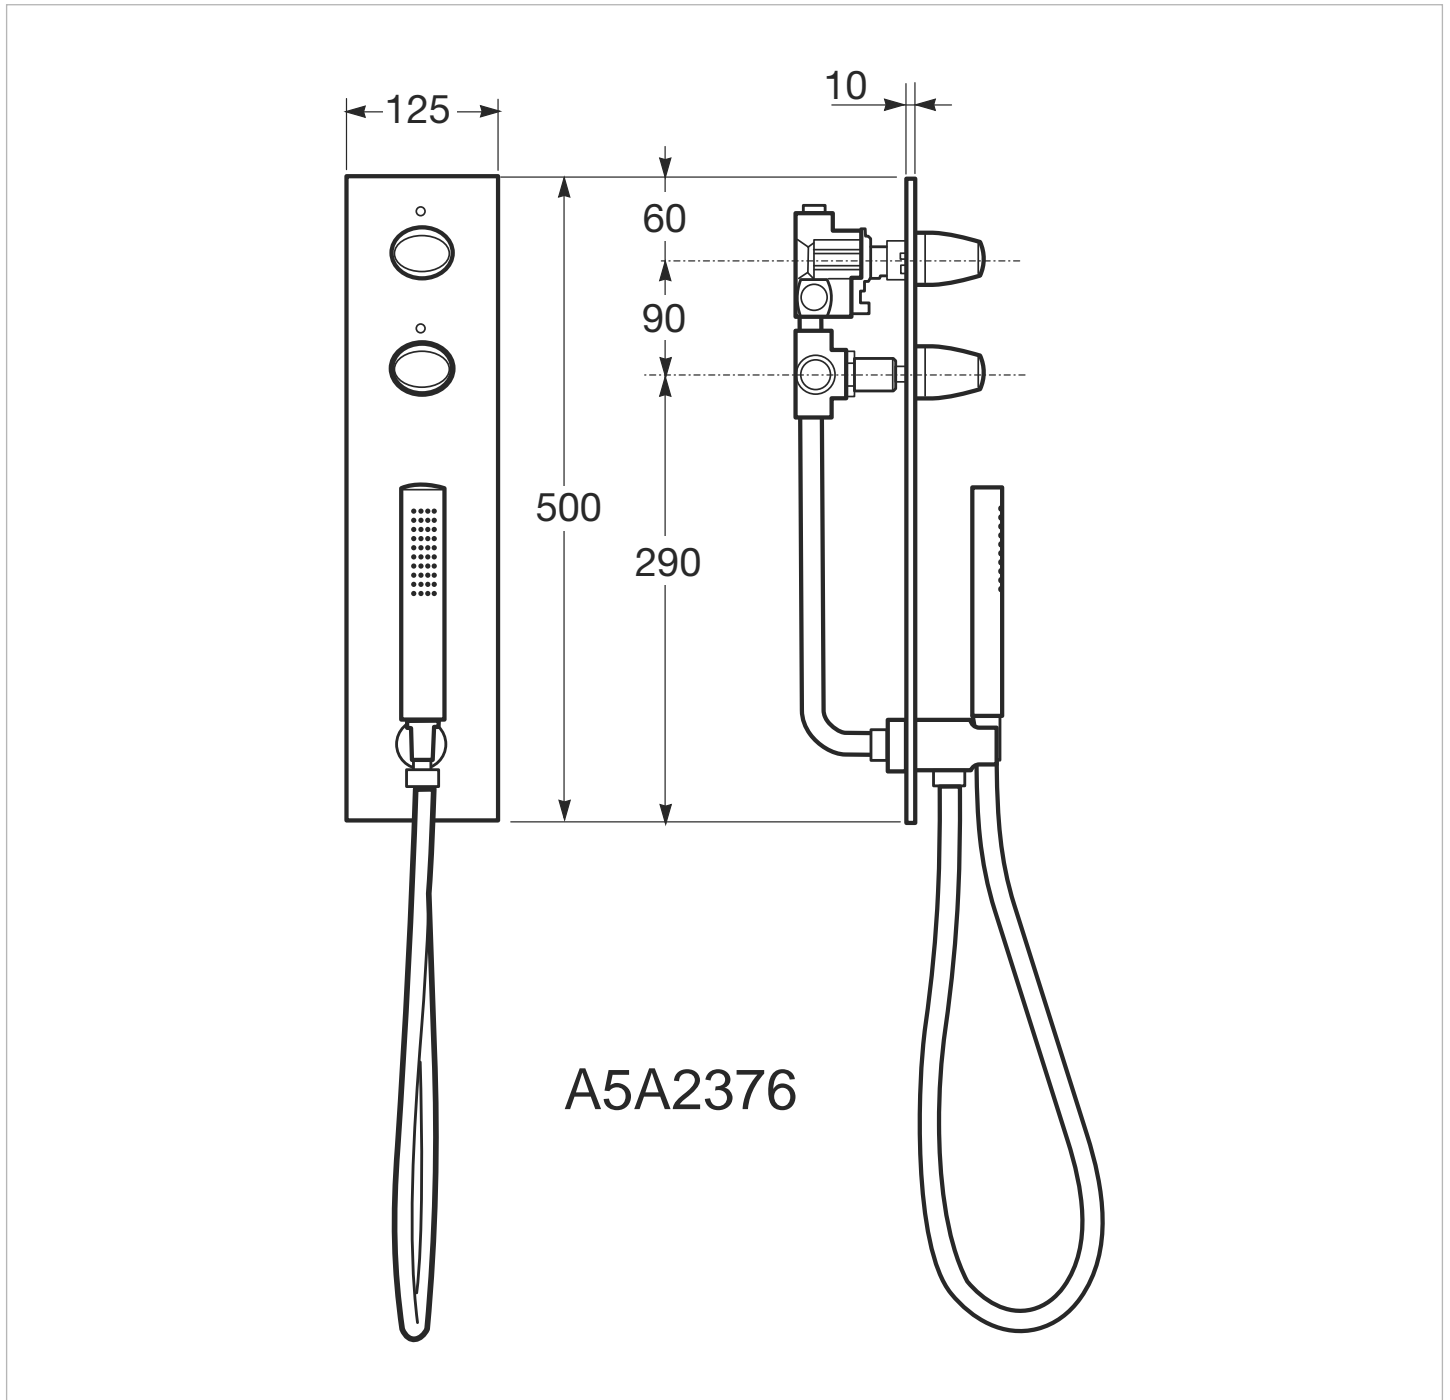

Componentes visibles para mezclador termostático empotrado para ducha de 2 funciones con ducha teléfono y flexible de 1,7 m

Ref. A5258823..

Este mezclador termostático empotrado para ducha es otro elemento del baño con un diseño de líneas esbeltas y elegantes y dos funciones de wellness: la ducha teléfono viene de serie, por lo que solo tendrá que decidir entre el efecto natural de la cascada mural (Ref. A5A1876..0) o el rociador de techo empotrable (Ref. A5B9376..0 o A5B9276..0), que replica la relajante sensación de suave lluvia (venta por separado). La grifería Armani/Roca incorpora el sistema antical Easy-Clean para garantizar un funcionamiento óptimo y un mantenimiento sencillo.

	00 Chrome
	VC Greige
	VG Nero
	VS Brushed steel

Dimensiones

Longitud: 10 mm.
Anchura: 125 mm.
Altura: 500 mm.

Opcional

A373761... Plato de ducha 1300 mm
A373763... Plato de ducha enrasado de 1100 mm
A276128000 IN-DRAIN X3 650 mm - Kit de desagüe
A276129000 IN-DRAIN X3 750 mm - Kit de desagüe
A276130000 IN-DRAIN X3 850 mm - Kit de desagüe
A276131000 IN-DRAIN X3 950 mm - Kit de desagüe

Compatible con

A5B9376... Rociador de techo 450 x 450 mm
A5B9276... Rociador de techo 197 x 197 mm
A5A1876... Cascada mural
A525163503 Componentes empotrados para mezclador termostático empotrado para ducha de 2 funciones con ducha teléfono y flexible de 1,7 m

Dibujos técnicos

Componentes visibles para mezclador termostático empotrado para ducha de 2 funciones con ducha teléfono y flexible de 1,7 m

Ref. A5258823..