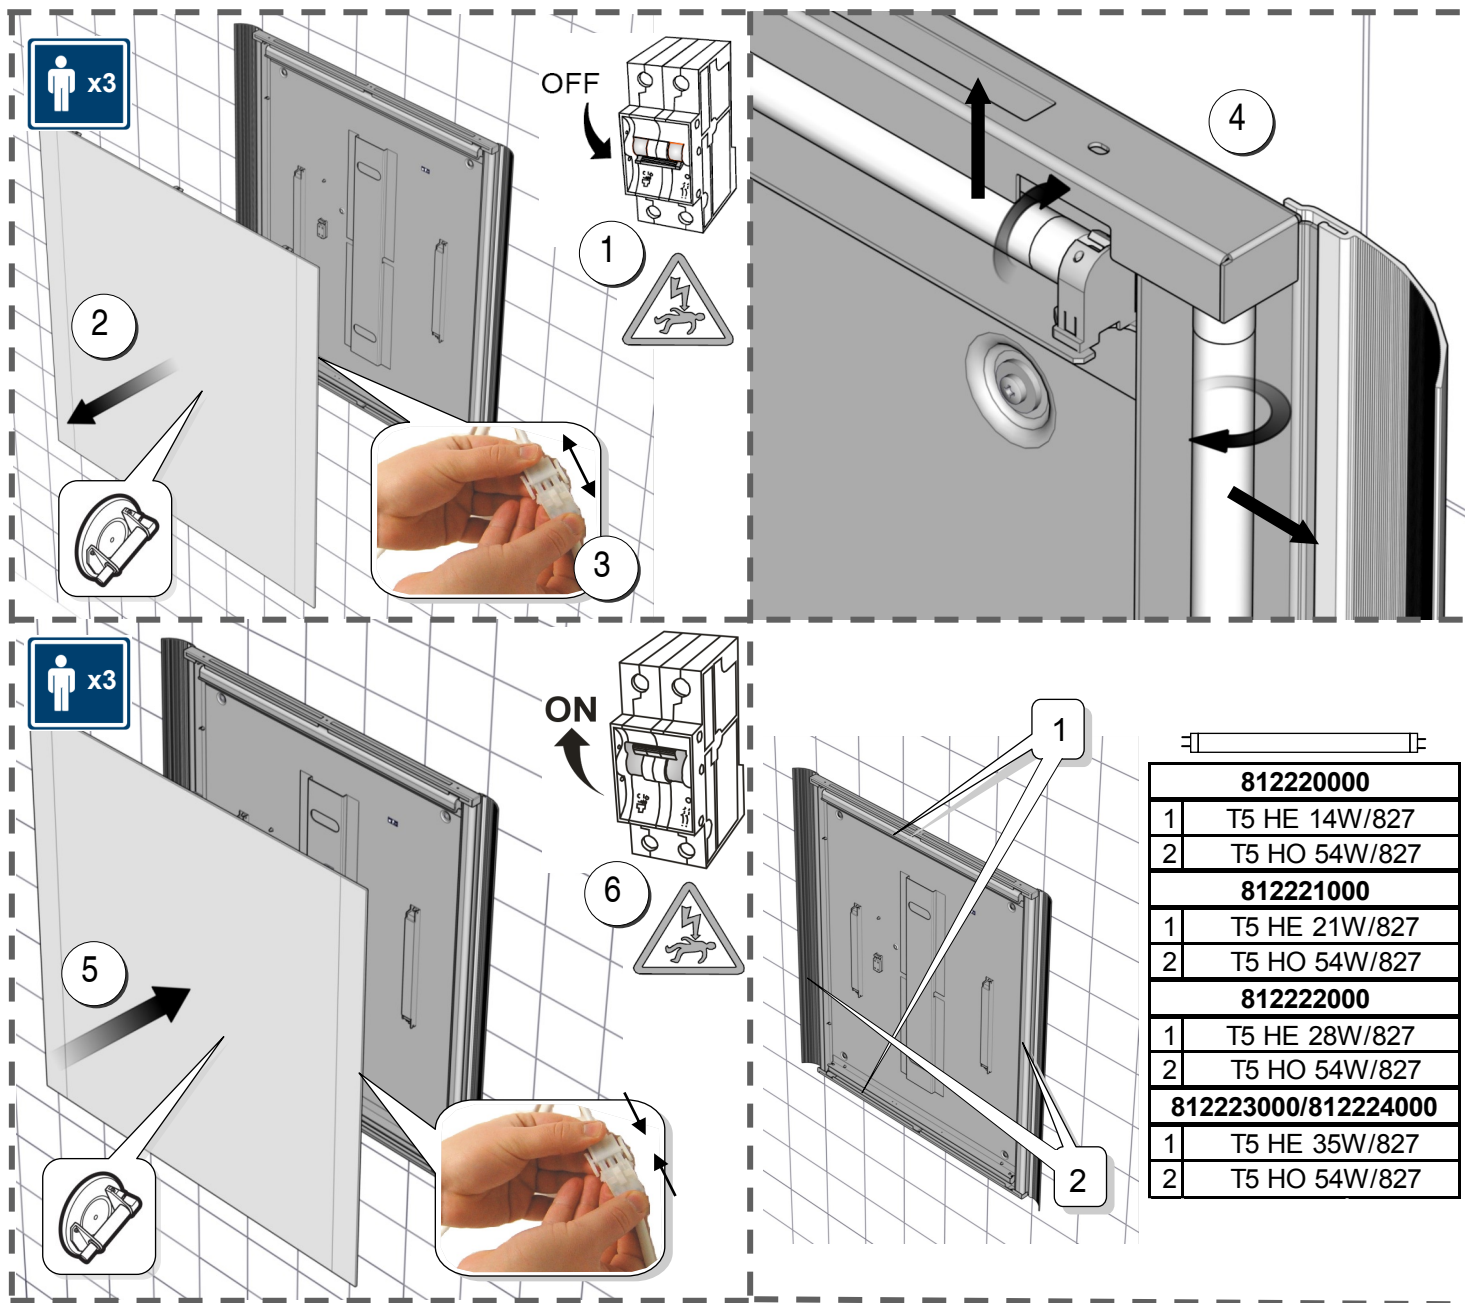

AR

81222000
812221000
812222000
812223000
812224000

	mm
	A
812220000	980
812221000	1180
812222000	1534
812223000	1734
812224000	1734

Luminaria de Clase I, IP21. Puede ser instalado en Vol.3
Instalación por un técnico especializado.
 Interrumpir el suministro eléctrico antes de realizar la instalación eléctrica.
 No modificar ni cambiar los componentes que forman el artículo.
 No utilizar bombillas de tipo diferente, ni de potencia superior a la especificada.
 La instalación de luminarias debe cumplir la guía técnica BT-27 en España.
 Para otros países consultar reglamentación vigente.

Class I, IP.21 fitting can be installed in Vol.3.
 Installation by a technical expert.
 Always cut off the light before you start the electrical installation.
 Do not modify or change the components of an article.
 Do not use other types of light bulbs different than the ones provided or with higher power.
 The installation of lights must meet the technical guide BT-27 in Spain.
 Concerning other countries, please consult the current regulations.