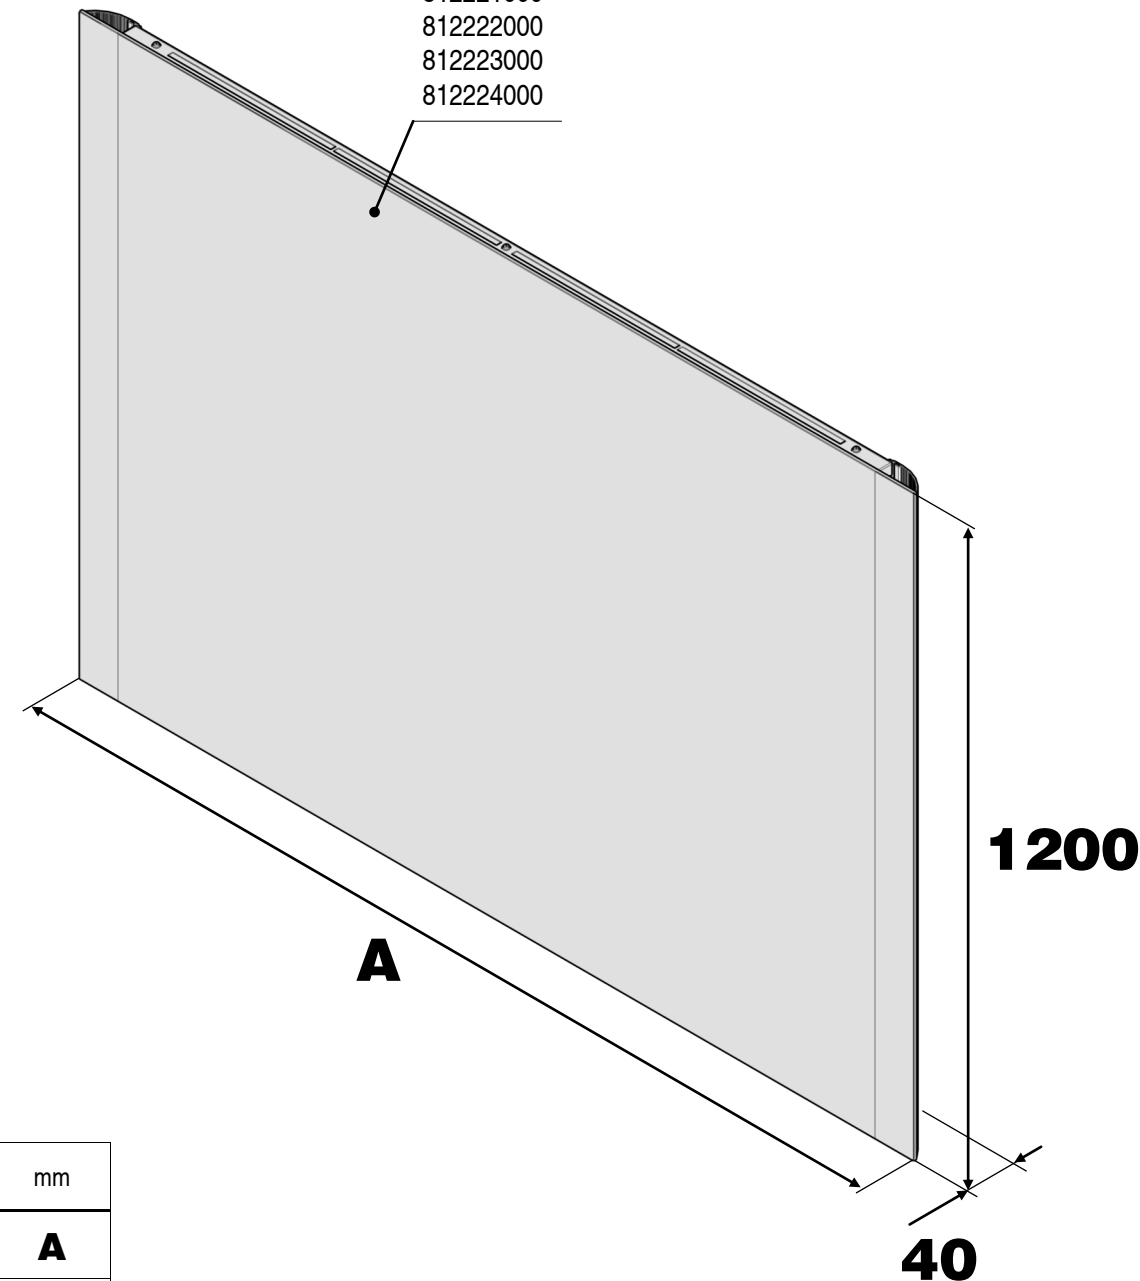

AR

81222000
812221000
812222000
812223000
812224000

	mm
	A
812220000	980
812221000	1180
812222000	1534
812223000	1734
812224000	1734

Luminaria de Clase I, IP21. Puede ser instalado en Vol.3
Instalación por un técnico especializado.
 Interrumpir el suministro eléctrico antes de realizar la instalación eléctrica.
 No modificar ni cambiar los componentes que forman el artículo.
 No utilizar bombillas de tipo diferente, ni de potencia superior a la especificada.
 La instalación de luminarias debe cumplir la guía técnica BT-27 en España.
 Para otros países consultar reglamentación vigente.