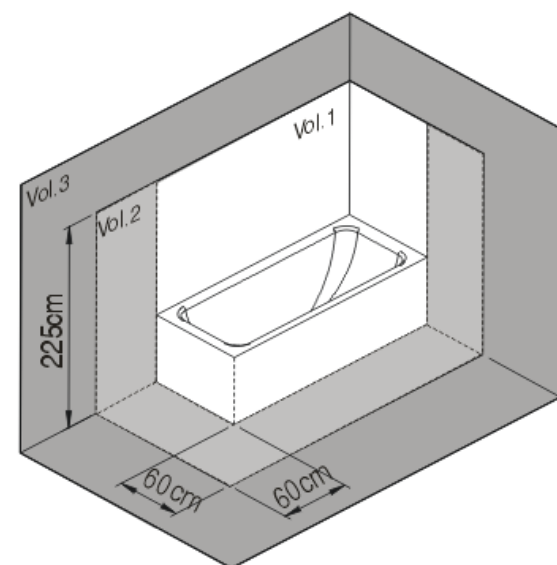

AR

81222000
812221000
812222000
812223000
812224000

	mm
	A
812220000	980
812221000	1180
812222000	1534
812223000	1734
812224000	1734

Luminaria de Clase I, IP21. Puede ser instalado en Vol.3
Instalación por un técnico especializado.
 Interrumpir el suministro eléctrico antes de realizar la instalación eléctrica.
 No modificar ni cambiar los componentes que forman el artículo.
 No utilizar bombillas de tipo diferente, ni de potencia superior a la especificada.
 La instalación de luminarias debe cumplir la guía técnica BT-27 en España.
 Para otros países consultar reglamentación vigente.

Class I, IP.21 fitting can be installed in Vol.3.
 Installation by a technical expert.
 Always cut off the light before you start the electrical installation.
 Do not modify or change the components of an article.
 Do not use other types of light bulbs different than the ones provided or with higher power.
 The installation of lights must meet the technical guide BT-27 in Spain.
 Concerning other countries, please consult the current regulations.