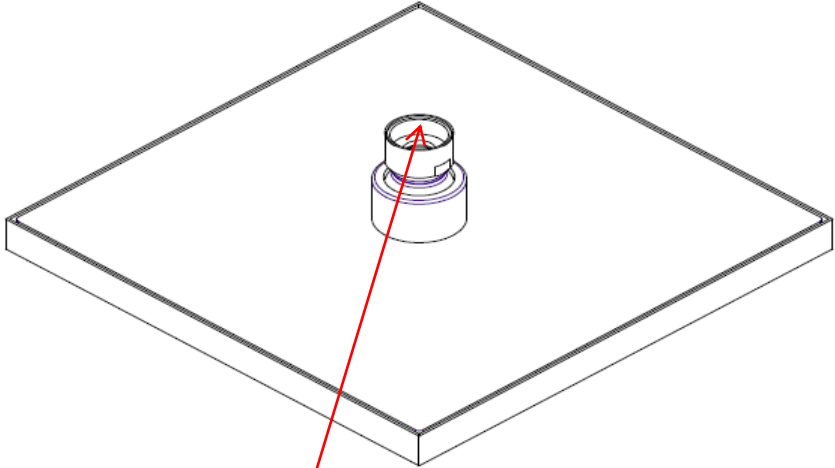

AR Overhead Shower 200 mm ref A5B9276..

½ Inch Female GAS threaded connection

9	4	VITE M4 X 6	ISO_7380		INOX A2	NO
8	1	EROGATORE 200X200	Z00563		OTTONE	NO
7	1	COPERCHIO	23160		ABS	NO
6	1	GUARNIZIONE	Z00287		ME 0996/70	565
5	1	GHIERA	Z00280	A	OTTONE	NO
4	1	ANELLO SEEGER	22060		POM	NO
3	1	SNODO A SFERA	Z00047	A	OTTONE	2288
2	1	OR 17.86 x 2.62	OR_123		ME 0996/70	NO
1	1	CARTUCCIA PRE ASSEMBLATA	DA CODIFICARE			64071
N.	Q.ta	Descrizione	Disegno	Rev.	Materiale	Contatto Acqua mm ²