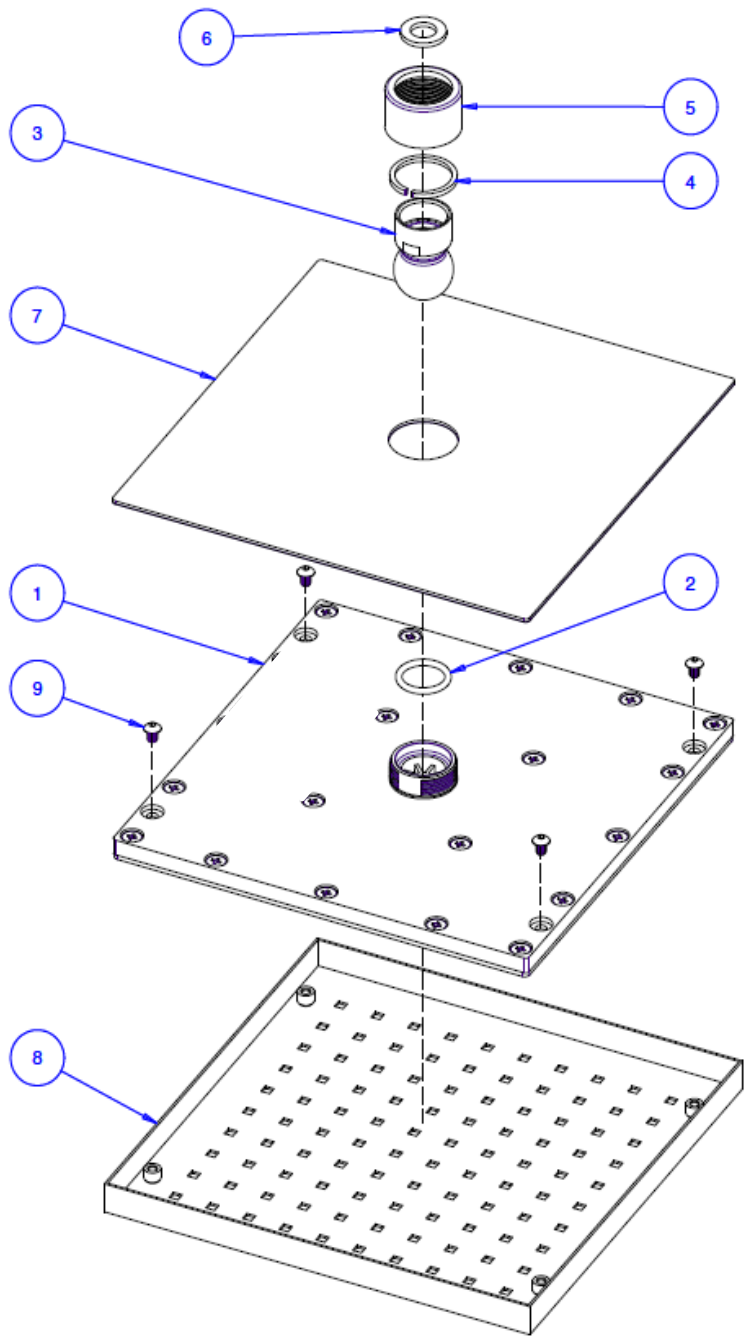

AR Overhead Shower 200 mm ref A5B9276..

½ Inch Female GAS threaded connection

9	4	VITE M4 X 6	ISO_7380		INOX A2	NO
8	1	EROGATORE 200X200	Z00563		OTTONE	NO
7	1	COPERCHIO	23160		ABS	NO
6	1	GUARNIZIONE	Z00287		ME 0996/70	565
5	1	GHIERA	Z00280	A	OTTONE	NO
4	1	ANELLO SEEGER	22060		POM	NO
3	1	SNODO A SFERA	Z00047	A	OTTONE	2288
2	1	OR 17.86 x 2.62	OR_123		ME 0996/70	NO
1	1	CARTUCCIA PRE ASSEMBLATA	DA CODIFICARE			64071
N.	Q.ta	Descrizione	Disegno	Rev.	Materiale	Contatto Acqua mm ²