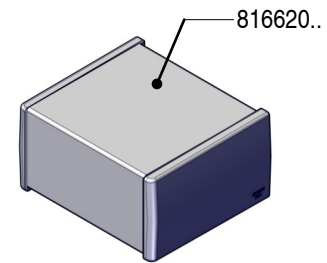

AR

816620__

E - En caso de instalación en paredes de placas de yeso laminado recomendamos utilizar los siguientes tacos: *Fischer Universal Plug F1, UX o UV*, o bien, tipo *Toggler* o *Fischer HDF*. Este tipo de tacos no son suministrados por Roca Sanitario, S.A.

GB - In case of installation in walls of laminated plaster we recommend you to use the following wall plugs: *Fischer Universal Plug F1, UX or UV*, or *Toggler* or *Fischer HDF*. This kind of wall plugs is not supplied by Roca Sanitario, S.A.