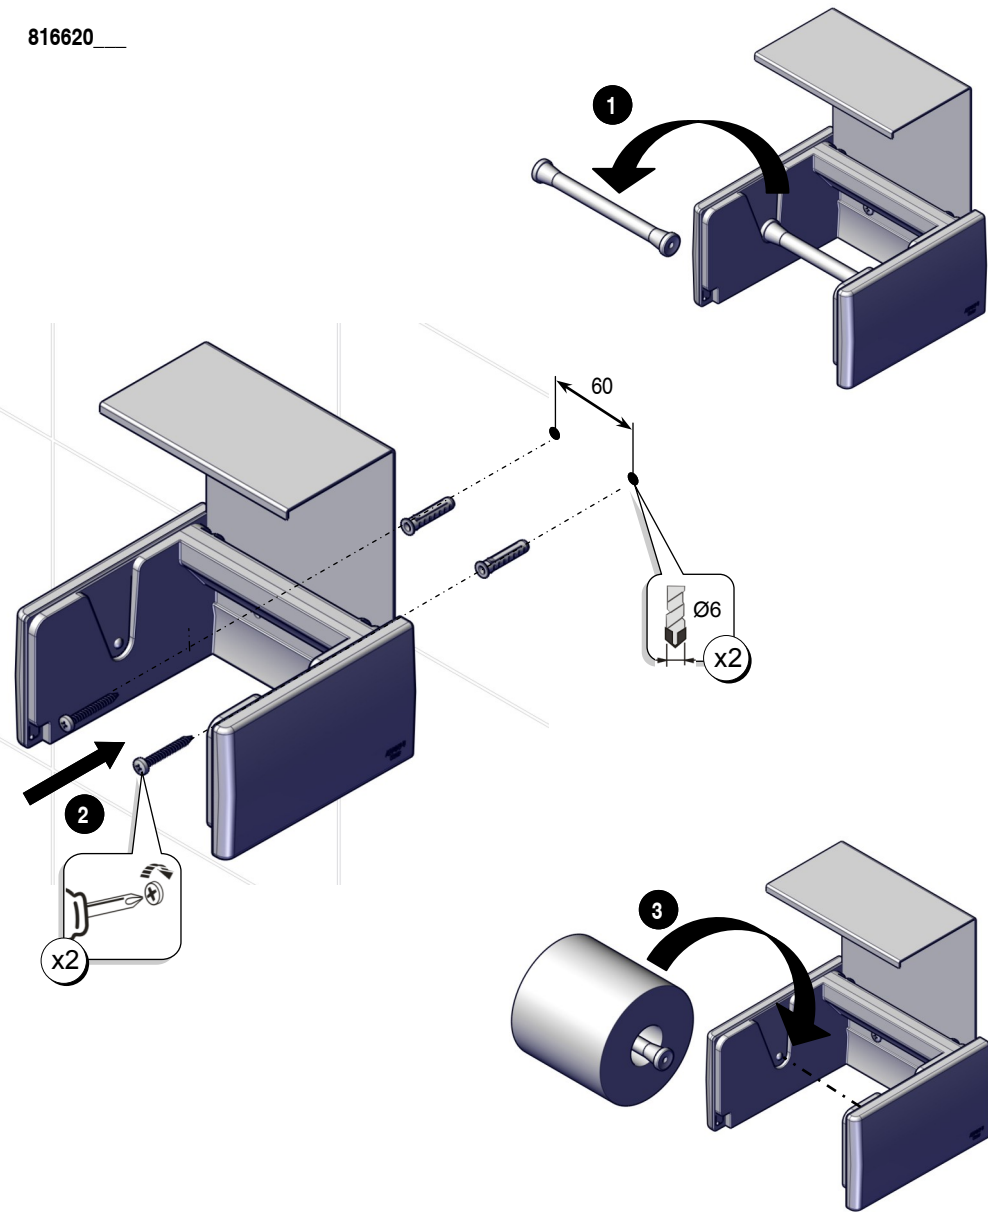

AR

816620__

E - En caso de instalación en paredes de placas de yeso laminado recomendamos utilizar los siguientes tacos: *Fischer Universal Plug F1, UX o UV*, o bien, tipo *Toggler* o *Fischer HDF*. Este tipo de tacos no son suministrados por Roca Sanitario, S.A.

GB - In case of installation in walls of laminated plaster we recommend you to use the following wall plugs: *Fischer Universal Plug F1, UX or UV*, or *Toggler* or *Fischer HDF*. This kind of wall plugs is not supplied by Roca Sanitario, S.A.

I - Nel caso d'installazione in pareti di piastre di gesso laminato, raccomandiamo usare i seguenti tasselli: *Fischer Universal Plug F1, UX o UV*, o bene, tipo *Toggler* o *Fischer HDF*. Questo tipo di tasselli non è fornito da Roca Sanitario, S.A.